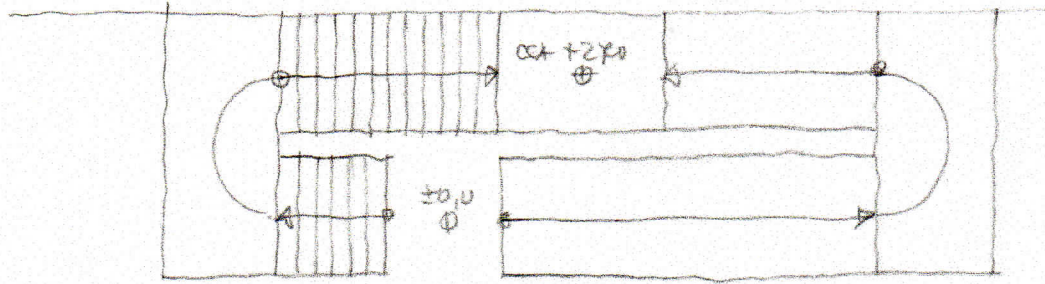

ŠKICA RAMPY PRE MOTILNÍCH - NEZAMERANÁ, VERAĀTANÁ, IBA ODHÁDOM  
 ALT. (A)

MIN = 150 CM  
 ZUŠEŠ OBE STRANY NA MIN, ČIŤ SA ZÍŠKI DĹŽKA

ALT. (B)